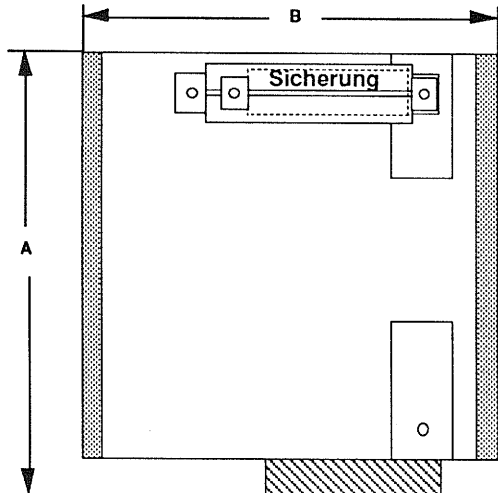

ABMESSUNGEN:

	TE 100 60-100A	TE 100 125A
A: Höhe	138	169
B: Breite	144	144
C: Tiefe	179	179
Gewicht	2,56 kg	2,96 kg

(Alle Maße in mm)

VERKAUFS- UND SERVICE-BÜROS DEUTSCHLAND

HAUPTVERWALTUNG UND AUSSENBÜRO EUROTHERM Regler GmbH

Ottostraße 1 · Postfach 1453
D-6250 LIMBURG A. D. LAHN 1
Telefon 0 64 31 / 2 98-0 · Telefax 0 64 31 / 2 98 119
Telefax 4 84 791 eurot d

Außenbüro DARMSTADT

Weinbergstraße 1E
6104 Seeheim-Jugenheim
Telefon 0 62 57 / 6 10 44
Telefax 4 68 153 eurda d
Telefax 0 62 57 / 6 34 17

Außenbüro STUTTGART

Pilsener Straße 50 / 52
Postfach 81 02 28
7000 Stuttgart 80 Möhringen
Telefon 07 11 / 72 20 51
Telefax 7 255 408 eurs d
Telefax 07 11 / 7 28 89 29

Außenbüro HANNOVER

Im Kurzen Felde 20A
3006 Burgwedel 1
Telefon 0 51 39 / 70 51
Telefax 9 23 915 eural d
Telefax Hannover 0 51 39 / 26 49
Hannover 0 41 82 / 2 17 39

Außenbüro DÜSSELDORF

Haydnstraße 7
4010 Hilden
Telefon 0 21 03 / 4 00 45
Telefax 8 581 613 eur d
Telefax 0 21 03 / 4 71 82

Außenbüro GIESSEN

Grünberger Straße 47
6301 Reiskirchen 1
Telefon 0 64 08 / 60 41
Telefax 4 84 839 eurt d
Telefax 0 64 08 / 6 43 16

Außenbüro MÜNCHEN

Außenbüro NÜRNBERG

Glockengießstraße 14
8560 Lauf a. d. Pegnitz
Telefon 0 91 23 / 40 33
Telefax 6 26 412 eurla d
Telefax 0 91 23 / 67 59

Außenbüro MÜNCHEN

Erdinger Straße 9/II
Postfach 1111
8011 Aschheim b. München
Telefon 0 89 / 9 03 88 33
Telefax 5 213 502 erg d
Telefax 0 89 / 9 04 36 03

Agentur BERLIN

Ingenieurbüro D.W. Sauer
Oldenburgallee 62
1000 Berlin 19
Telefon 0 30 / 3 04 16 54 oder
0 30 / 3 04 16 93
Telefax 1 84 231 dws d

Agentur BERLIN

Ingenieurbüro D.W. Sauer
Oldenburgallee 62
1000 Berlin 19
Telefon 0 30 / 3 04 16 54 oder
0 30 / 3 04 16 93
Telefax 1 84 231 dws d

INTERNATIONALE KUNDENDIENST- UND SERVICE-STELLEN

AUSTRALIEN

EUROTHERM INTERNATIONAL Pty. Ltd.
Unit 3, 6-18 Bridge Road
Hornsbury Northgate
New South Wales 2077
Tel. 00 61 - 2 - 4 777 022
Telefon 071 - 74 362
Telefax 00 61 - 2 - 4 777 756

BELGIEN, LUXEMBURG

EUROTHERM INTERNATIONAL
Benelux BV
Herentalseban 71 - 75
B-2100 Deurne / Antwerpen
Telefon 00 32 - 3 - 322 - 3870
Telefax 046 - 33 317
Telefax 00 32 - 3 - 321 - 73 63

DÄNEMARK

Telemetric Instrument Aps
Finsensvej 88
DK-2000 Frederiksberg
Telefon 00 45 - 31 - 8 71 622
Telefax via Telemetric Schweden
Telefax 00 45 - 31 - 8 72 124

FRANKREICH

EUROTHERM AUTOMATION S.A.R.L.
Parc d'Affaires de Dardilly
6, Chemin des Joncs, B.P. 55
Telefon 00 33 - 78 - 661 943
Telefax 042 - 380 038
Telefax 00 33 - 78 - 352 490

GROSSBRITANNIEN

EUROTHERM Limited
4 Farsday Close Durrington
Worthing / West Sussex BN13 3PL
Telefon 00 44 - 903 - 68 500
Telefax 051 - 87 114
Telefax 00 44 - 903 - 65 982

HONGKONG

EUROTHERM International (Far East) Limited Unit A
18 / F Gee Chang Hong Centre
65 Wong Chuk Hang Road
Hong Kong
Telefon 00 852 - 5 - 8 140 311
Telefax 08 02 - 7 24 49
Telefax 00 852 - 5 - 8 700 479
plus 4 Außenbüros in China

IRLAND

Electromation Ltd.
IDA Industrial Estate
Monread Road
Naas, Co. Kildare
Telefon 00 353 - 45 - 79 937
Telefax 05 00 - 60 745
Telefax 00 353 - 45 - 75 123

ITALIEN

EUROTHERM Spa.
Via XXIV Maggio
I-22070 Guanzate (Como)
Telefon 00 39 - 31 - 9 77 103
Telefax 043 - 3 80 893
Telefax 00 39 - 31 - 9 77 512

JAPAN