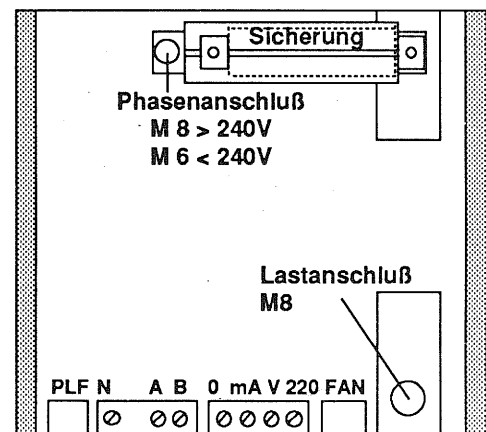

Code

00
110V120
220V240

Sonderfunktion

Teillastfehlerüberwachung mit Relaisausgang 1A / 250V AC

Code

PLF

Typ	Laststrom I_{eff}	Lastspannung U_{eff}	Lüfter- anschluß	Sonder- funktion	Schlußcode
TE 100	-	-	-	-	00

ELEKTRISCHE ANSCHLÜSSE:

ANZEIGE DER BETRIEBSZUSTÄNDE DURCH LEDS:

LED		Anzeige
grün	rot	
0	0	Kein Logiksignal, keine Spannung über dem Thyristor, Fehler in der Elektronik oder Sicherung defekt
1	0	Logiksignal liegt an, keine Spannung über dem Thyristor, normaler Betriebszustand Ein
0	1	Kein Logiksignal, Spannung über dem Thyristor, normaler Betriebszustand Aus
1	1	Logiksignal liegt an, Spannung über dem Thyristor, Fehler in der Elektronik

ABMESSUNGEN:

	TE 100 60-100A	TE 100 125A
A: Höhe	138	169
B: Breite	144	144
C: Tiefe	179	179
Gewicht	2,56 kg	2,96 kg

(Alle Maße in mm)

VERKAUFS- UND SERVICE-BÜROS DEUTSCHLAND

HAUPTVERWALTUNG UND AUSSENBÜRO EUROTHERM Regler GmbH